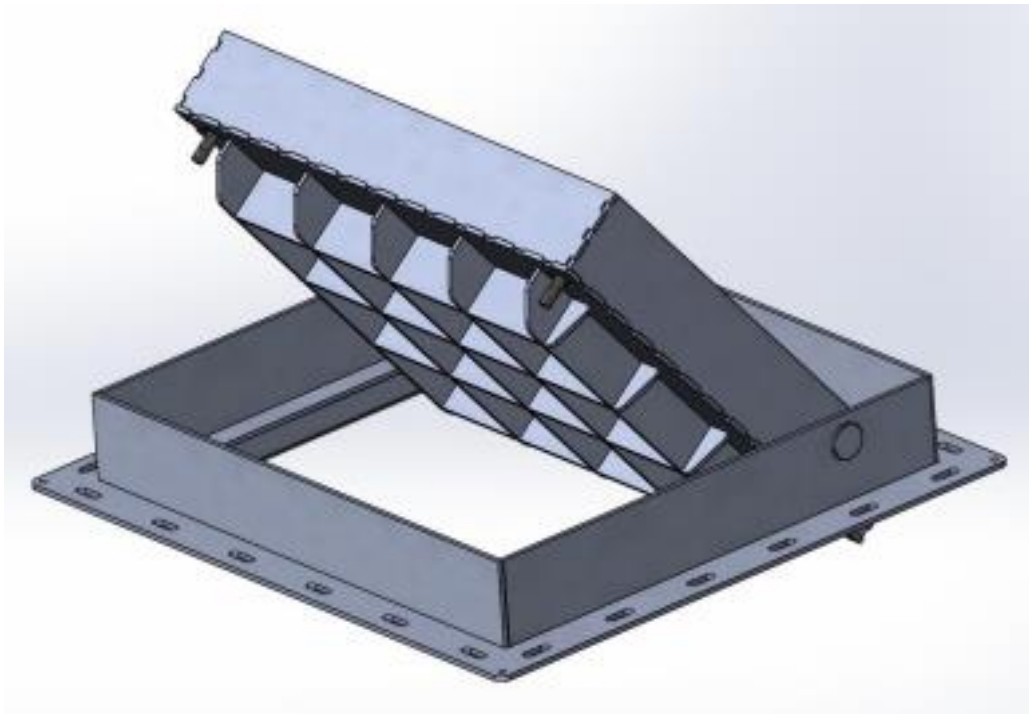

ТОВ «Київська електротехнічна компанія»

Україна м. Київ

Зроблено в Україні

ІНСТРУКЦІЯ З МОНТАЖУ ЛЮК РЕВІЗІЙНИЙ «HEAVY»

Вітаємо Вас з придбанням ревізійного люка ТМ «Євролюки – люки, яких не видно...» моделі Heavy.

Призначення та опис виробу

Спеціалізовані ревізійні вуличні люки «HEAVY» призначені для забезпечення доступу до інженерних комунікацій, розташованих нижче рівня дороги, а також для доступу в підвал, цокольний поверх, технічні приміщення та т. ін.

Комплектність

Люк у зборі (рама та кришка)	1 шт.
------------------------------	-------

ІНСТРУКЦІЯ З МОНТАЖУ ЛЮКА РЕВІЗІЙНОГО «HEAVY»

Зважаючи на те, що люки моделі «HEAVY» є індивідуальними замовленнями, інформація стосовно монтажу надаються до кожного окремо виготовленого замовлення.